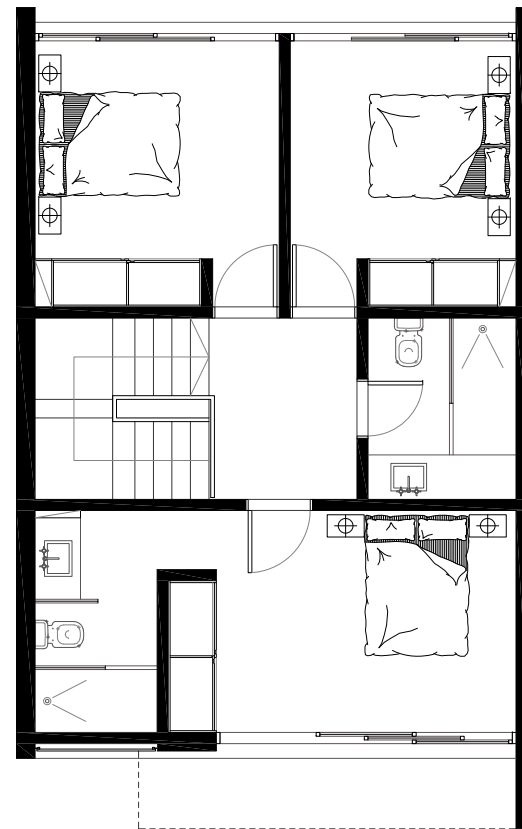

HAZEL

Town house

SUPERFICIES PRINCIPALES

PRIMERA PLANTA

Sala	27.81 m2
Cocina	6.98 m2
Terazza cubierta	20.75 m2

SEGUNDA PLANTA

Habitacion principal	14.09 m2
Baño	5.96 m2
Habitacion	12.19 m2
Habitacion	11.27 m2
Baño comun	4.90 m2

SUPERFICIE CONSTRUIDA 135.37 m2

Jardines, pasillos 34.52 m2

SUPERFICIE TOTAL 169.89 m2

SUPERFICIE DEL TERRENO 102.63 m2

US\$ 260,000.00