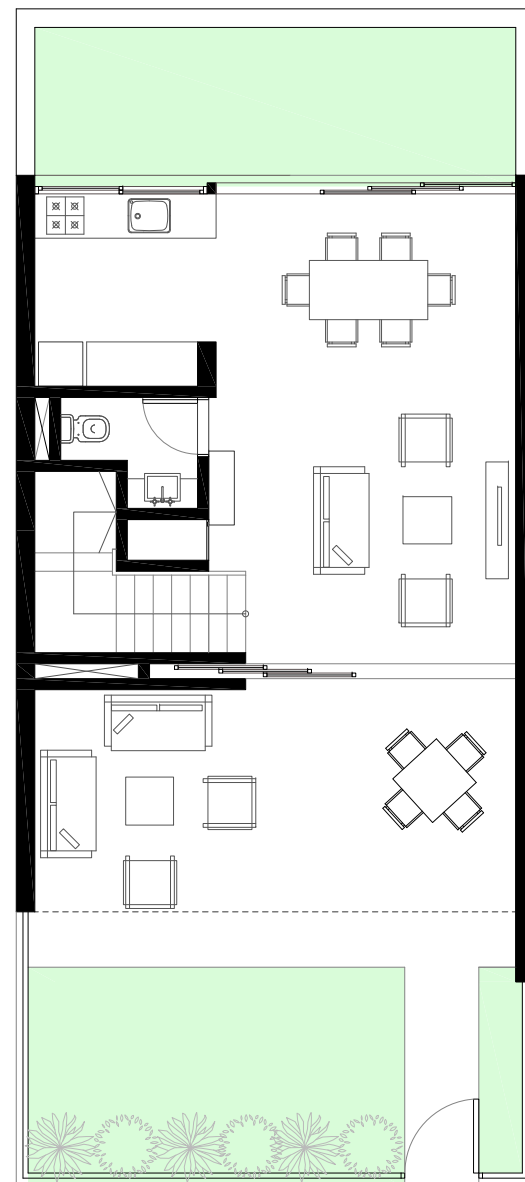

HAZEL

Town house

SUPERFICIES PRINCIPALES

PRIMERA PLANTA

Sala	27.81 m2
Cocina	6.98 m2
Terazza cubierta	20.75 m2

SEGUNDA PLANTA

Habitacion principal	14.09 m2
Baño	5.96 m2
Habitacion	12.19 m2
Habitacion	11.27 m2
Baño comun	4.90 m2

SUPERFICIE CONSTRUIDA 135.37 m2

Jardines, pasillos 34.52 m2

SUPERFICIE TOTAL 169.89 m2

SUPERFICIE DEL TERRENO 102.63 m2

US\$ 260,000.00