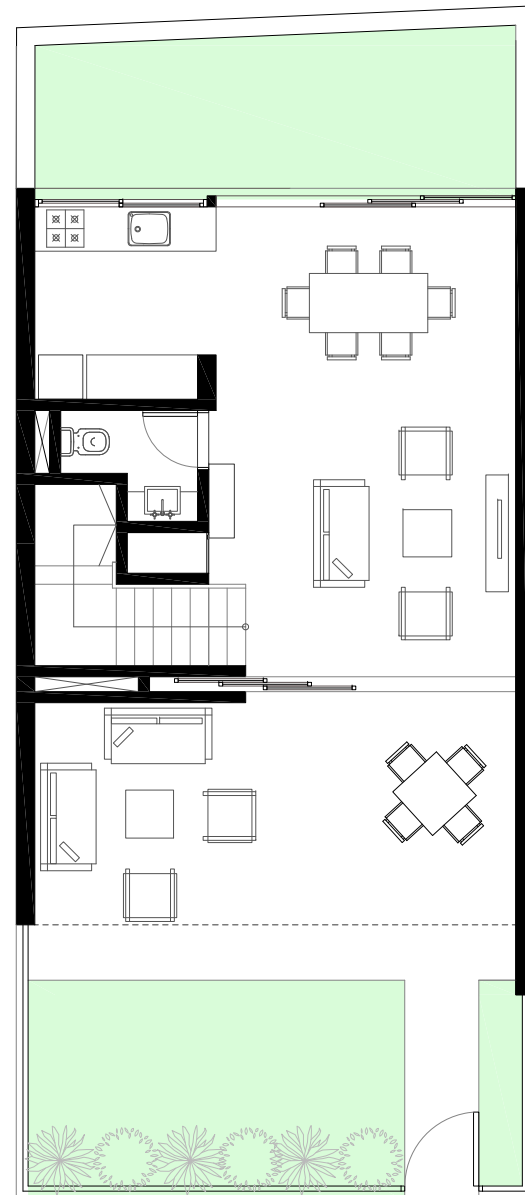

KHEZIAH

Town house

SUPERFICIES PRINCIPALES

PRIMERA PLANTA

Sala	27.81 m ²
Cocina	6.98 m ²
Terazza cubierta	20.75 m ²

SEGUNDA PLANTA

Habitacion principal	14.09 m ²
Baño	5.96 m ²
Habitacion	12.19 m ²
Habitacion	11.27 m ²
Baño comun	4.90 m ²

SUPERFICIE CONSTRUIDA 136.51 m²

Jardines, pasillos 49.19 m²

SUPERFICIE TOTAL 185.70 m²

SUPERFICIE DEL TERRENO 117.30 m²

US\$ 260,000.00