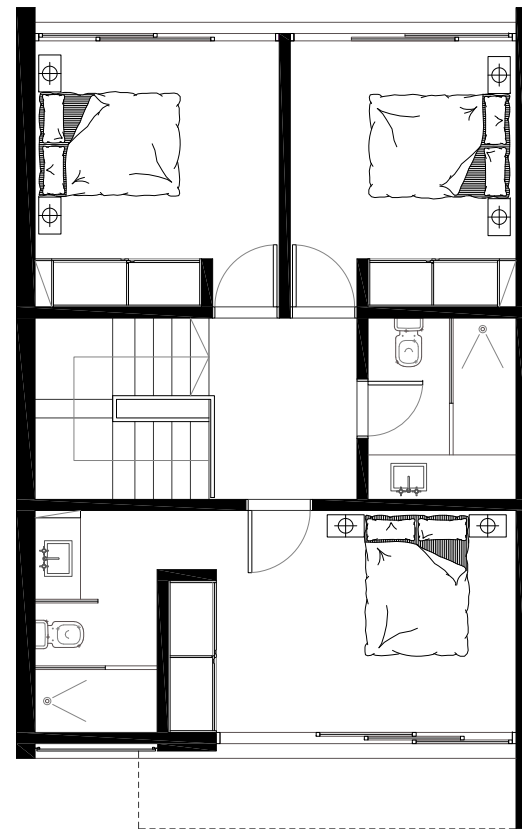

KHEZIAH

Town house

SUPERFICIES PRINCIPALES

PRIMERA PLANTA

Sala	27.81 m ²
Cocina	6.98 m ²
Terazza cubierta	20.75 m ²

SEGUNDA PLANTA

Habitacion principal	14.09 m ²
Baño	5.96 m ²
Habitacion	12.19 m ²
Habitacion	11.27 m ²
Baño comun	4.90 m ²

SUPERFICIE CONSTRUIDA 136.51 m²

Jardines, pasillos 49.19 m²

SUPERFICIE TOTAL 185.70 m²

SUPERFICIE DEL TERRENO 117.30 m²

US\$ 260,000.00