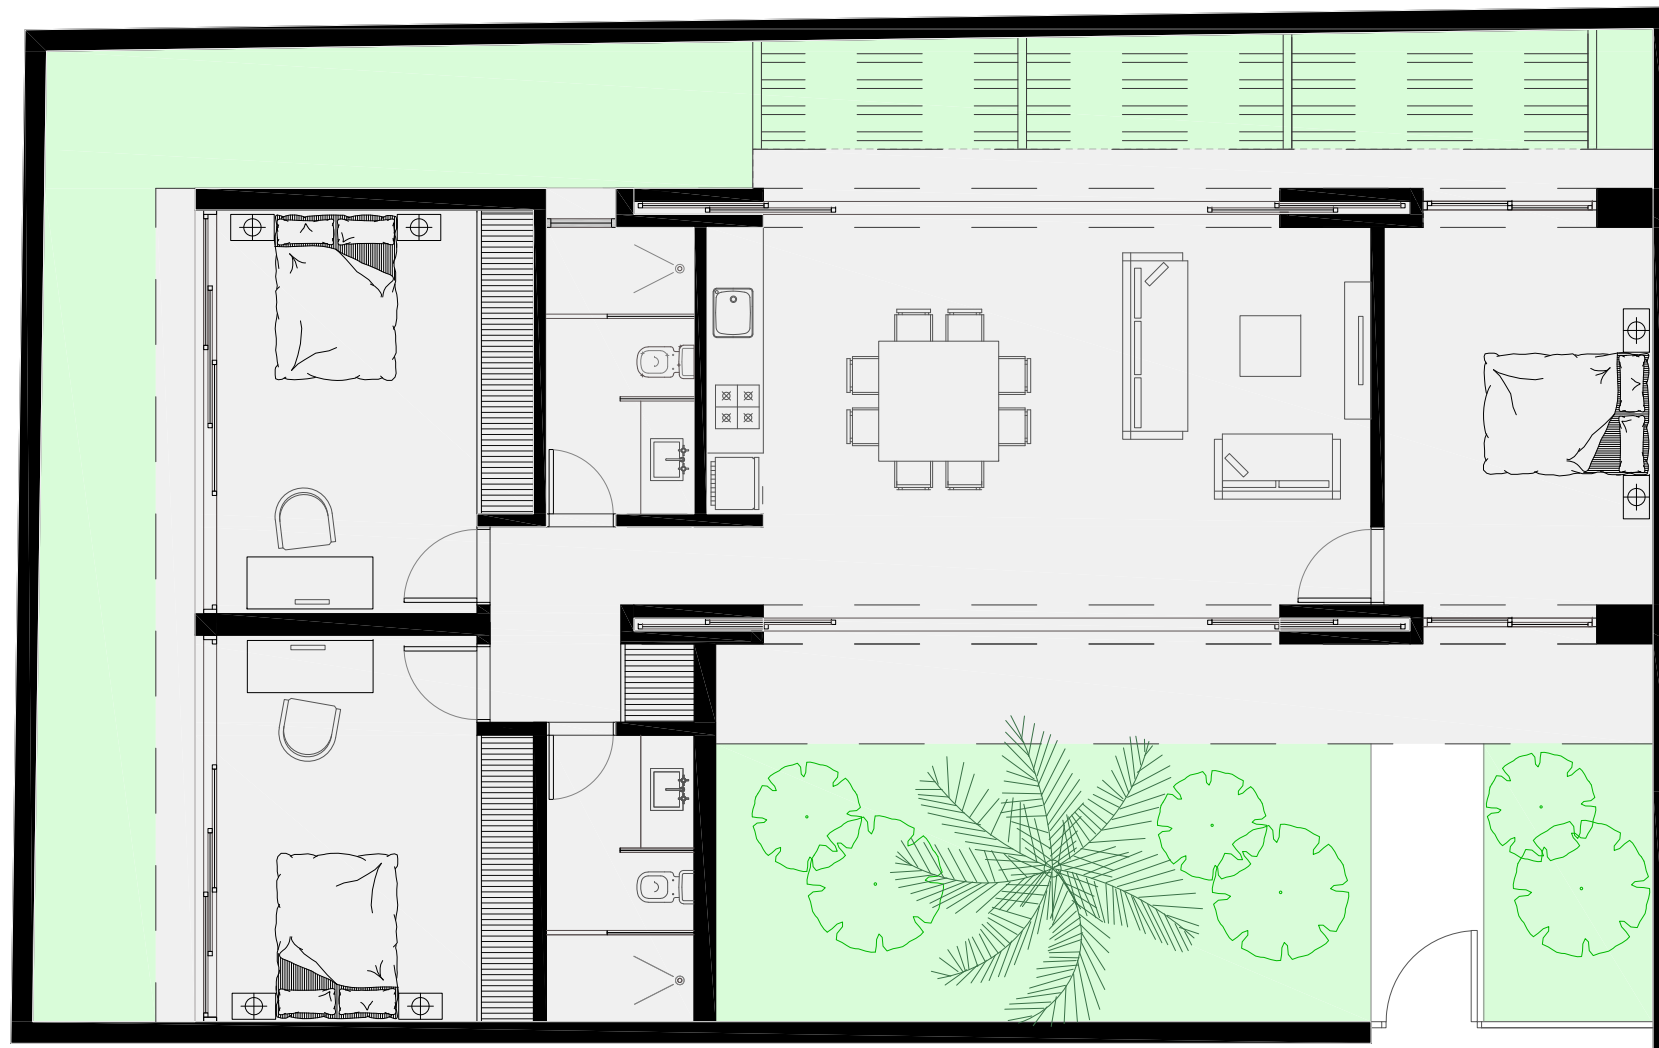

MALVINA

SUPERFICIES PRINCIPALES

Sala con cocina	33.28 m2
Habitacion con closet	16.22 m2
Baño	5.61 m2
Habitacion con closet	16.19 m2
Baño	5.61 m2
Habitacion	14.90 m2

SUPERFICIE CONSTRUIDA 114.53 m2

Jardines, pasillos, pergola	113.77 m2
-----------------------------	-----------

SUPERFICIE TOTAL 228.30 m2

SUPERFICIE DEL TERRENO 228.30 m2

US\$ 240,000.00