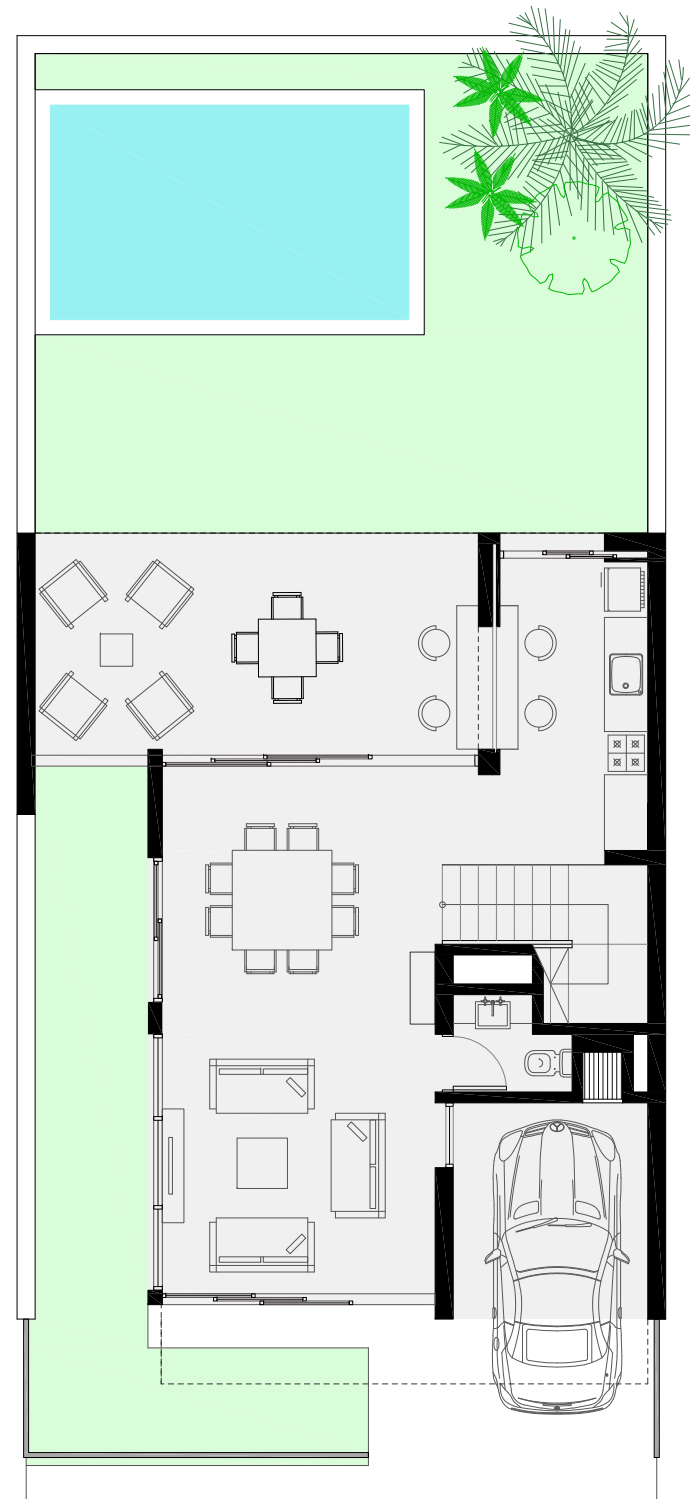

NIOBE

Villa

SUPERFICIES PRINCIPALES

PRIMERA PLANTA

Sala	29.02 m ²
Cocina	8.60 m ²
Terazza cubierta	19.95 m ²
Piscina 5.00 x 2.70 m	13.50 m ²

SEGUNDA PLANTA

Habitacion principal	16.06 m ²
Baño	6.25 m ²
Habitacion	15.40 m ²
Habitacion	14.20 m ²
Baño comun	4.49 m ²

SUPERFICIE CONSTRUIDA 165.91 m²

Jardines, pasillos 74.57 m²

SUPERFICIE TOTAL 240.48 m²

SUPERFICIE DEL TERRENO 169.34 m²

US\$ 295.000.00