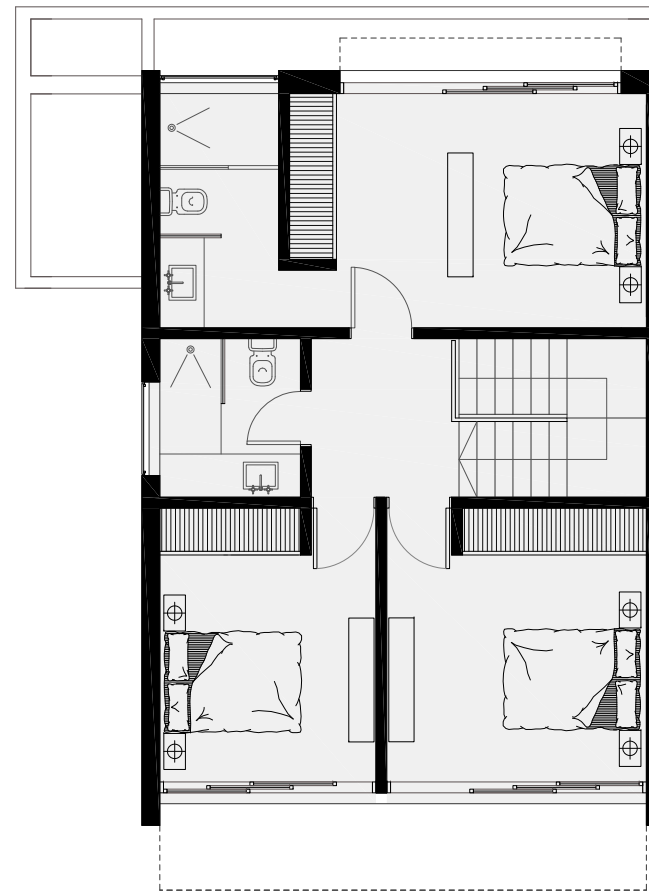

NIOBE

Villa

SUPERFICIES PRINCIPALES

PRIMERA PLANTA

Sala	29.02 m ²
Cocina	8.60 m ²
Terazza cubierta	19.95 m ²
Piscina 5.00 x 2.70 m	13.50 m ²

SEGUNDA PLANTA

Habitacion principal	16.06 m ²
Baño	6.25 m ²
Habitacion	15.40 m ²
Habitacion	14.20 m ²
Baño comun	4.49 m ²

SUPERFICIE CONSTRUIDA 165.91 m²

Jardines, pasillos 74.57 m²

SUPERFICIE TOTAL 240.48 m²

SUPERFICIE DEL TERRENO 169.34 m²

US\$ 295.000.00